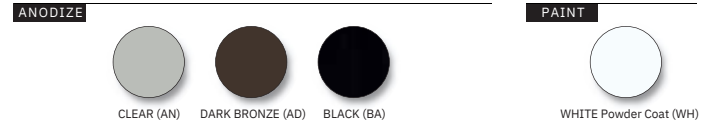

Construction

An Amarr Vista VI1000 full view door offers strength and beauty to match the stylish design of your home.

- 2" thick extruded commercial-grade aluminum frame provides durability, low maintenance and corrosion resistance
- Tongue and groove section joint with new leading edge gasket seal and the bottom weather seal improve air and water infiltration performance.
- ClearView Aluminum Strut System does not restrict viewing area and adds strength and durability to doors 16' to 24' wide
- Wind load options to meet local building codes
- Attractive, modern exterior handles (2) included
- Available in 1" width increments up to 24'

Specifications

	AMARR VISTA VI1000
FRAME CONSTRUCTION	2" thick aluminum
SECTION HEIGHTS	21" and 24"; 18" for odd height doors
WIND LOAD¹ AVAILABLE	•
FINISH WARRANTY²	5 Years (RAL & Custom Paint 3 Years)
WORKMANSHIP WARRANTY²	5 Years
HARDWARE WARRANTY²	5 Years

Glass

Glass is tempered and available as single pane or insulated.

Glazing Options

	SINGLE PANE				DUAL PANE						Laminated	SINGLE PANE					
	Annealed		Tempered		Annealed		Tempered		Polycarbonate			Acrylic					
	1/8"	1/8" Low-E	1/8"	1/8" Low-E	1/4"	1/4" Low-E	1/2"	1/2" Low-E	1/2"	1/2" Low-E	1/4"	Single 1/8"	Single 1/4"	Tri-Wall 5/8"	1/8"	1/4"	1/2"
CLEAR	•	•	•	•	•	•	•	•	•	•	•	•	•	•	•	•	•
OBSCURE	•	•	•	•	•	•	•	•	•	•	•	•	•	•	•	•	•
GREEN TINT	•	•	•	•	•	•	•	•	•	•	•	•	•	•	•	•	•
BRONZE TINT	•	•	•	•	•	•	•	•	•	•	•	•	•	•	•	•	•
GRAY TINT	•	•	•	•	•	•	•	•	•	•	•	•	•	•	•	•	•
GREYLITE	•	•	•	•	•	•	•	•	•	•	•	•	•	•	•	•	•
FROST	•	•	•	•	•	•	•	•	•	•	•	•	•	•	•	•	•
SNOW	•	•	•	•	•	•	•	•	•	•	•	•	•	•	•	•	•
WHITEOUT	•	•	•	•	•	•	•	•	•	•	•	•	•	•	•	•	•
BLACK ICE	•	•	•	•	•	•	•	•	•	•	•	•	•	•	•	•	•

Colors

Actual color may vary from samples shown.

IN STOCK

SPECIAL ORDER